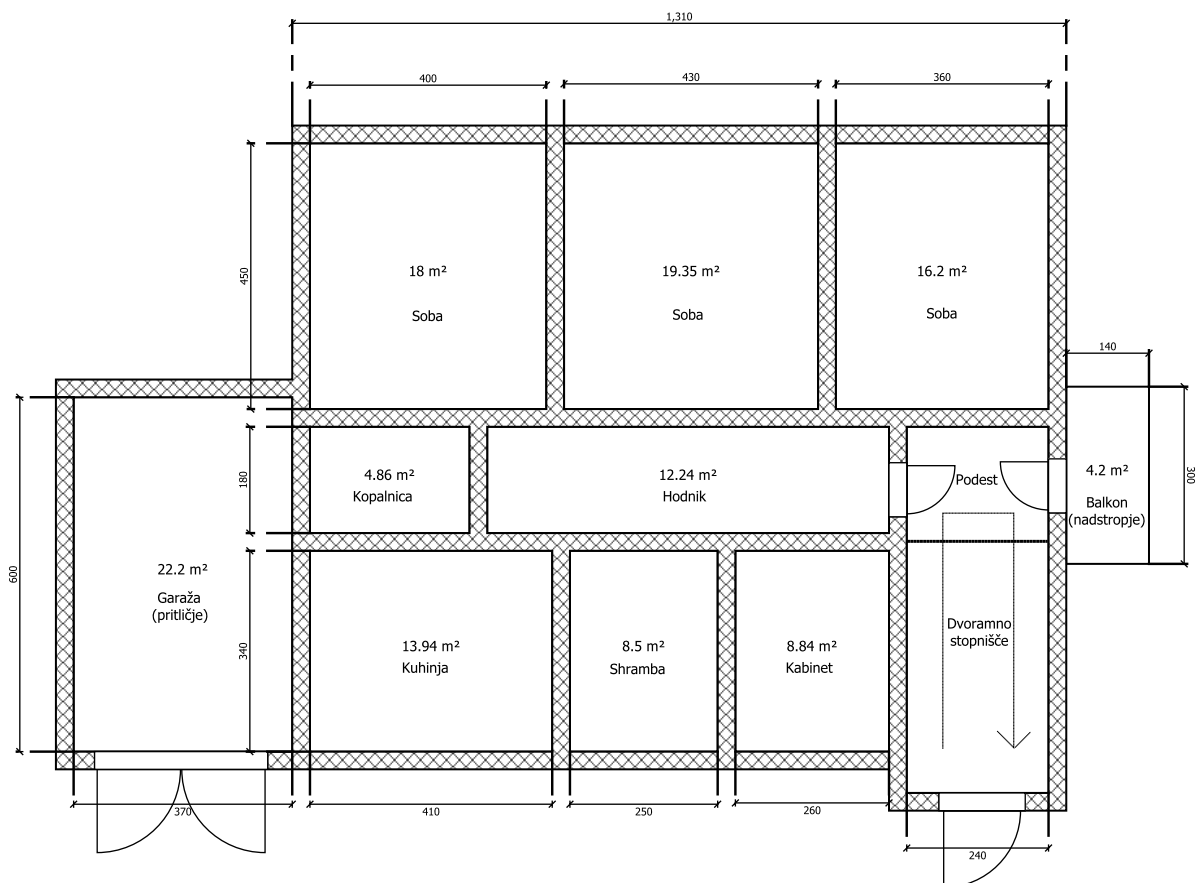

Tloris pritličja in nadstropja

Tloris kleti

Zunanje mere:
13,1 m x 11,1 m